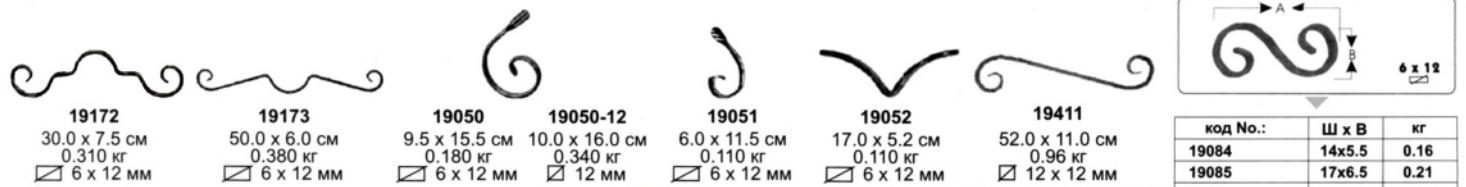

Элементы орнамента