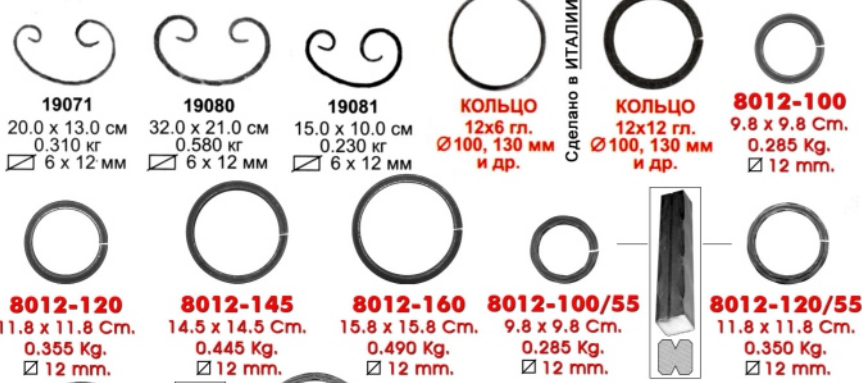

Элементы орнамента