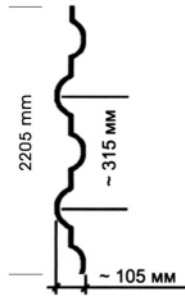

Монастырская вязь из полосы
12x6 (гладкая)
или **12x6-55**

Монастырская вязь из квадрата
12x12 (гладкий)
или **12x12-55**

Начальные элементы поручней изготавливаются из декоративной полосы **40x6 мм** и **50x6 мм**!
Варианты полос смотрите на стр. **45-46**!