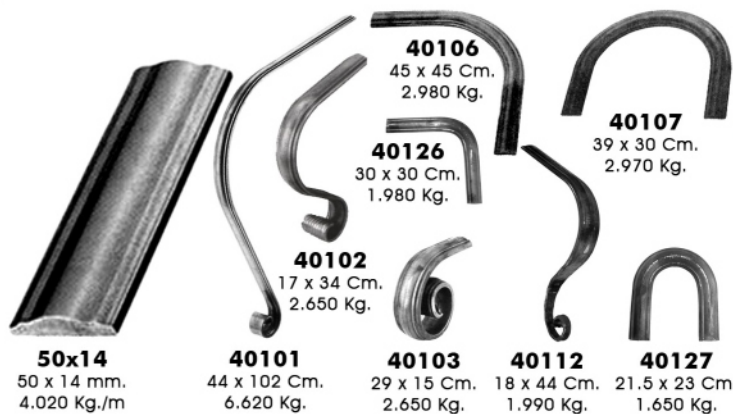

50x14 50 x 14 mm. 4.020 Kg./m **40101** 44 x 102 Cm. 6.620 Kg. **40103** 29 x 15 Cm. 2.650 Kg. **40112** 18 x 44 Cm. 1.990 Kg. **40127** 21.5 x 23 Cm. 1.650 Kg.