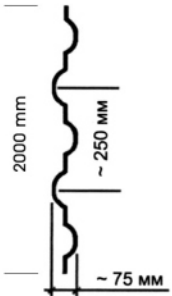

Монастырская вязь из полосы
12x6 (гладкая)
или **12x6-55**

Монастырская вязь из квадрата
12x12 (гладкий)
или **12x12-55**

Начальные элементы поручней изготавливаются из декоративной полосы **40x6 мм** и **50x6 мм**!
Варианты полос смотрите на стр. **45-46**!