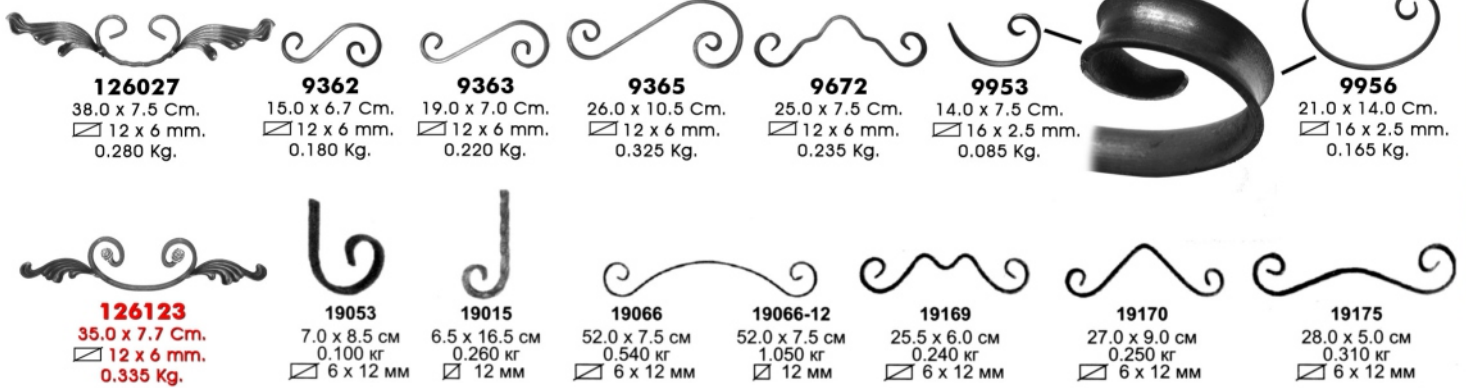

Элементы орнамента