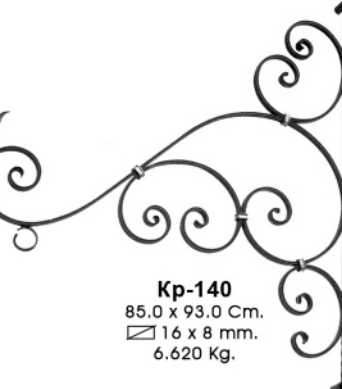

Декоративные группы для ворот. Кронштейны для вывесок, цветов

Вариант использования
с 19-1003