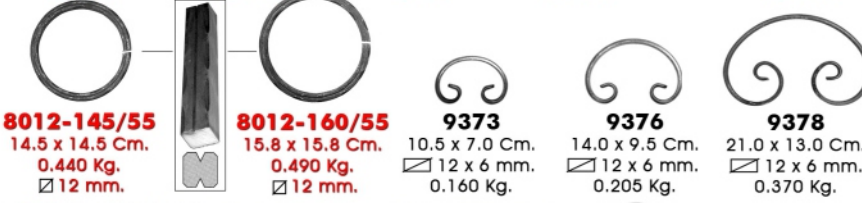

Элементы орнамента